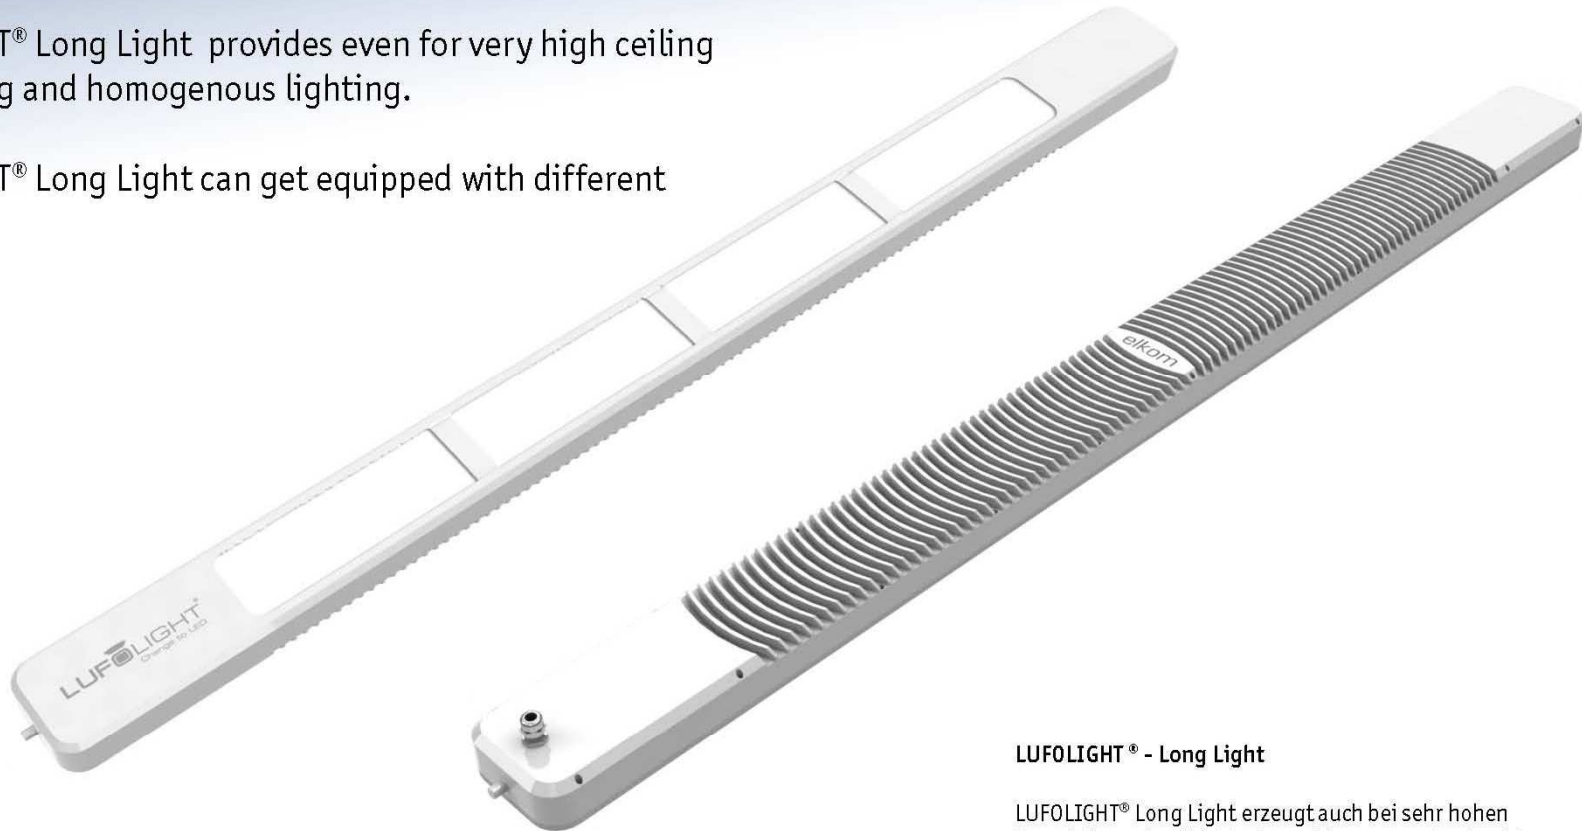

The light modules can get equipped with different lenses same as the LUFOLIGHT[®] Downfire.

LUFOLIGHT[®] - Lightmodul

Das LUFOLIGHT[®] Lichtmodul mit 20 Grad Optik liefert eine lichtstarke und homogene Ausleuchtung für unterschiedliche Lichtsäulen.

Die Lightmodule können wie die LUFOLIGHT Downfire mit unterschiedlichen Optiken bestückt werden.

LUFOLIGHT Lightmodul ist lieferbar mit 10 sowie 16 Leuchtdioden.

LUFOLIGHT[®] Lightmodul is available with 10 or 16 LEDs.

LUFOLIGHT[®] - Long Light

The LUFOLIGHT[®] Long Light provides even for very high ceiling height a strong and homogenous lighting.

The LUFOLIGHT[®] Long Light can get equipped with different lenses.

LUFOLIGHT[®] - Long Light