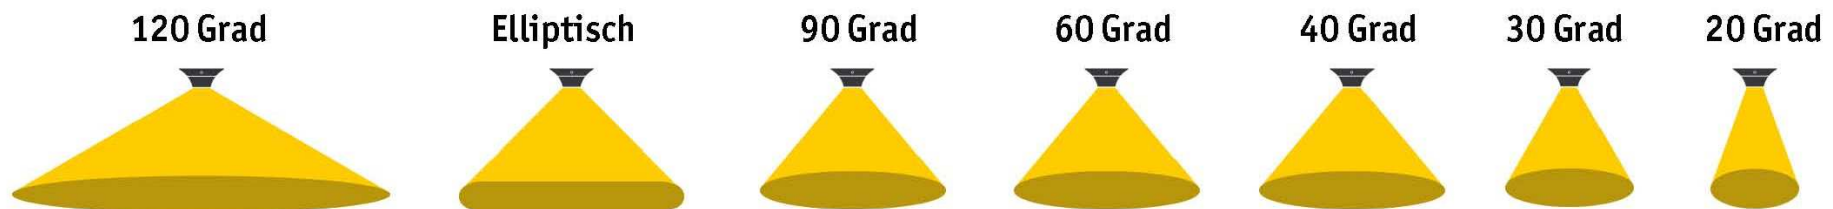

The standard version directs the light in an 120 degrees angle towards the floor. The customer can chose between an elliptical arrangement of the LED's or a spot lens from 20°, 30°, 40°, 60° and 90° angle.

The customer will receive a focused light according to his requirements.

LUFOLIGHT® - Downfire

Die LUFOLIGHT® Downfire ist das elegante Downlight zur gezielten Ausleuchtung.

Mit der Standardversion wird das Licht in einem Abstrahlwinkel von 120 Grad in Richtung Boden gelenkt. Der Kunde kann zwischen einer elliptischen Anordnung der LEDs oder dem Spot mit den Optiken von 20°, 30°, 40°, 60° und 90° Abstrahlwinkel wählen.

So erhält der Anwender ein den persönlichen Wünschen entsprechend gebündeltes Licht.

LUFOLIGHT® Downfire erhalten Sie mit 6, 10 oder 16 Leuchtdioden bestückt.

LUFOLIGHT® Downfire is available with 6, 10 or 16 LEDs.