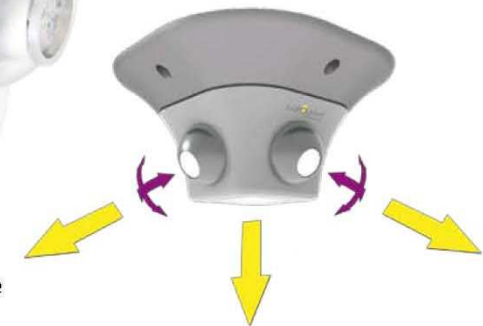

LUFOLIGHT® - Lightbowl

The LUFOLIGHT® Lightbowl consists of adjustable light balls and an integrated downlight for targeted accent lighting with a homogenous general lighting.

The four lightballs on the sides can be easily adjusted in all directions to illuminate certain areas stronger.

The integrated downlight provides an even general lighting with an 60 degrees angle.

The lamp can be continuously dimmed. Like this the power consumption can be reduced from a maximum of 33 watts to 7,5 watts.

LUFOLIGHT® - Lightbowl

Die LUFOLIGHT® Lightbowl sind verstellbare Lichtkegel und integriertes Downlight zur gezielten Akzentbeleuchtung mit homogener Grundausleuchtung.

Die seitlichen 4 Lichtkugeln lassen sich einfach in Alle Richtungen bewegen um bestimmte Flächen akzentmäßig stärker auszuleuchten.

Das integrierte Downlight liefert eine gleichmäßige Grundausleuchtung mit einem Abstrahlwinkel von 60 Grad.

Die Leuchte kann stufenlos gedimmt werden. Hierbei reduziert sich der Stromverbrauch von maximal 33 Watt auf 7,5 Watt.

LUFOLIGHT® Lightbowl ist lieferbar mit 17 Leuchtdioden.
LUFOLIGHT® Lightbowl is available with 17 LEDs.