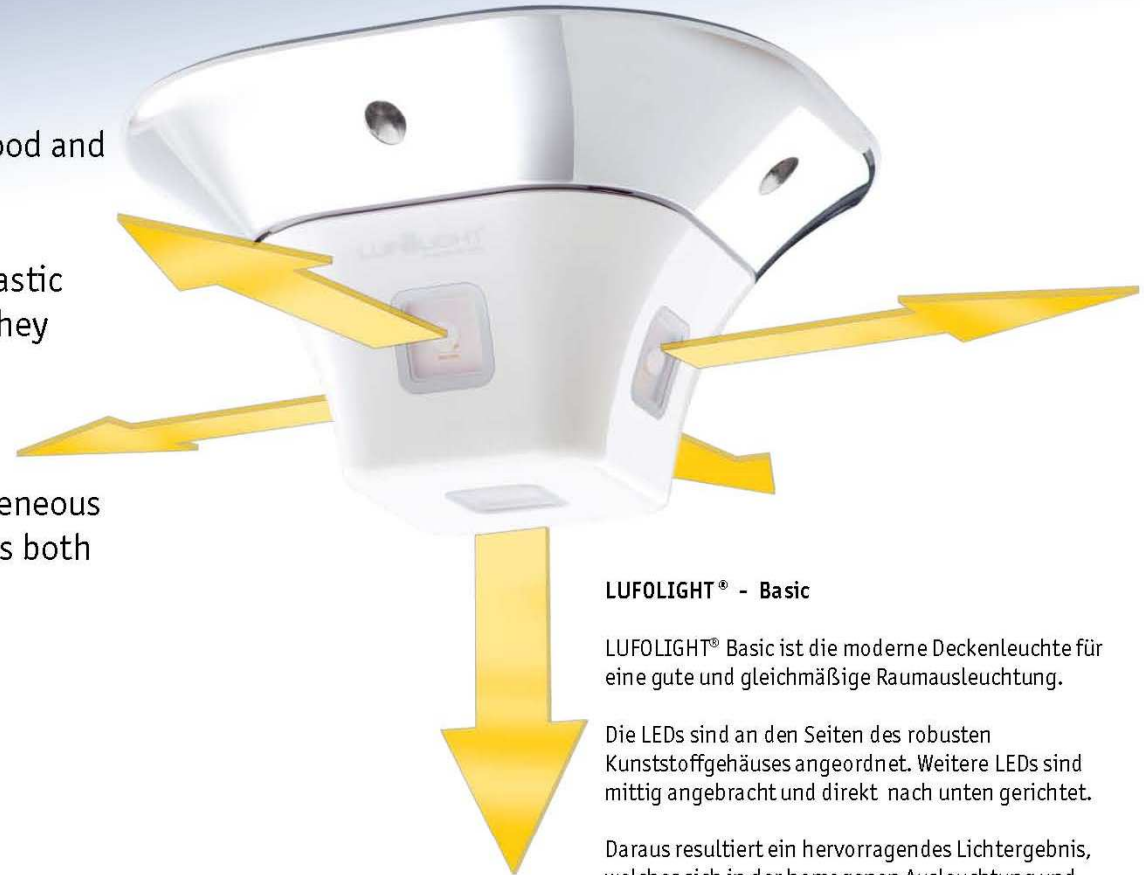

The LEDs are located on the sides of the robust plastic housing. Further LED's are positioned centrally, they point directly downwards.

Through this arrangement an outstanding light result can be achieved, which reflects in a homogeneous illumination and intensive luminosity. This applies both to floor and ceiling area.

The LUFOLIGHT® B5 with its 5 LED's has a power consumption of only appr. 14 watts.

LUFOLIGHT® - Basic

LUFOLIGHT® Basic ist die moderne Deckenleuchte für eine gute und gleichmäßige Raumausleuchtung.

Die LEDs sind an den Seiten des robusten Kunststoffgehäuses angeordnet. Weitere LEDs sind mittig angebracht und direkt nach unten gerichtet.

Daraus resultiert ein hervorragendes Lichtergebnis, welches sich in der homogenen Ausleuchtung und intensiven Leuchtkraft widerspiegelt. Dies gilt sowohl für den Boden- als auch Deckenbereich.

Die LUFOLIGHT® B5 mit ihren 5 Leuchtdioden hat nur eine Leistungsaufnahme von ca. 14 Watt !

The standard version directs the light in an 120 degrees angle towards the floor. The customer can chose between an elliptical arrangement of the LED's or a spot lens from 20°, 30°, 40°, 60° and 90° angle.